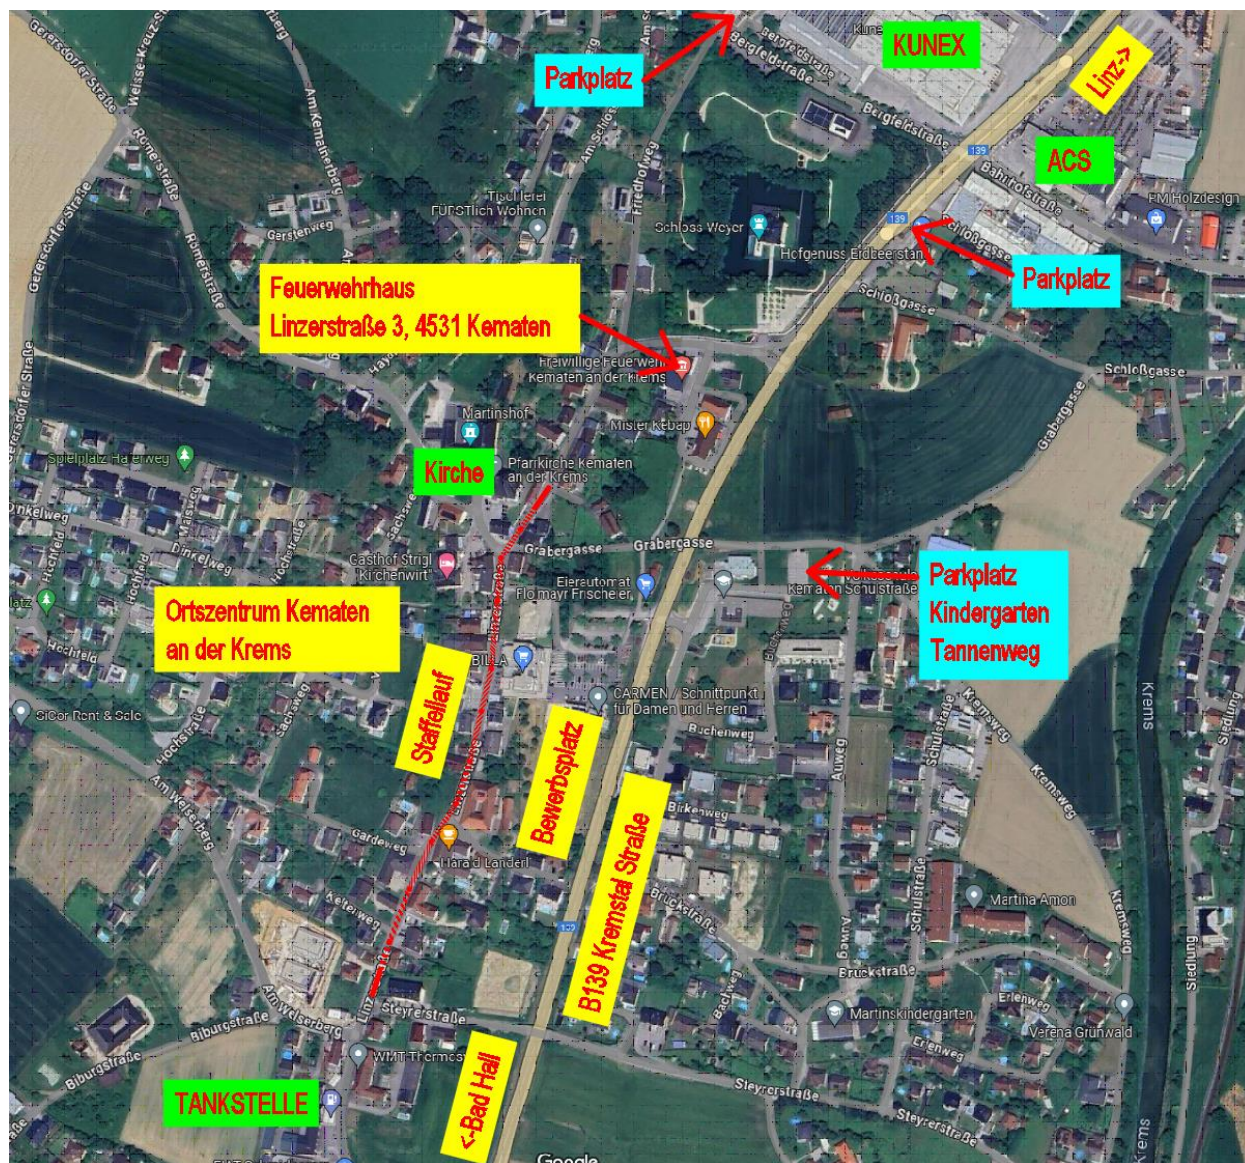

ANFAHRTS- UND LAGEPLAN

FREIWILLIGE
FEUERWEHR
KEMATEN AN DER KREMS

Anfahrt über die Bundesstraße B139

Parkplätze:

- Im Bereich Kunex (Bergfeldstraße und gegenüber ACS)
- Parkplatz Kindergarten (Einfahrt gegenüber Zufahrt Billa)

Verpflegung und Siegerehrung:

- Feuerwehrhaus Kematen an der Krens (4531, Linzerstraße 3)

Anmeldung:

- Beim Bewerbungsplatz

Bewerbsplatz:

- Auf der B139 kommend aus Richtung Linz befindet sich der Bewerbungsplatz rechtsseitig nach dem Großparkplatz / Billa.

Staffellauf:

- Dieser findet in der Linzerstraße (Ortsdurchfahrt von Kematen an der Krens) statt und verläuft von der Kirche bis zur Kreuzung Linzerstraße / Steyrerstraße.